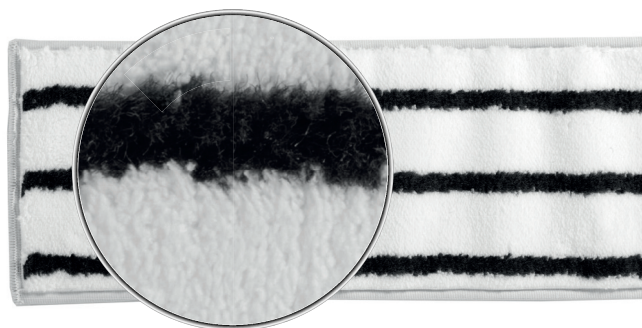

Lavaggio
Washing | Lavage

Risciacquo
Rinse | Rinçage

Strizzatura
Wringing | Essorage

Clack
(Art. 3710)

Le frange VDM

The VDM flat mops | Les franges VDM

Blue (art.60664)

Jolly (art.70301)

CARATTERISTICHE | FEATURES | CARACTÉRISTIQUES

Composizione/Composition:

80% poliestere
20% poliammide

80% polyester
20% polyamide

80% polyester
20% polyamide

Descrizione/Description/Descriptif

Frangia di lavaggio in microfibra con lavorazione a micro anello e con attacco ad alette e occhielli - 45x14 cm.